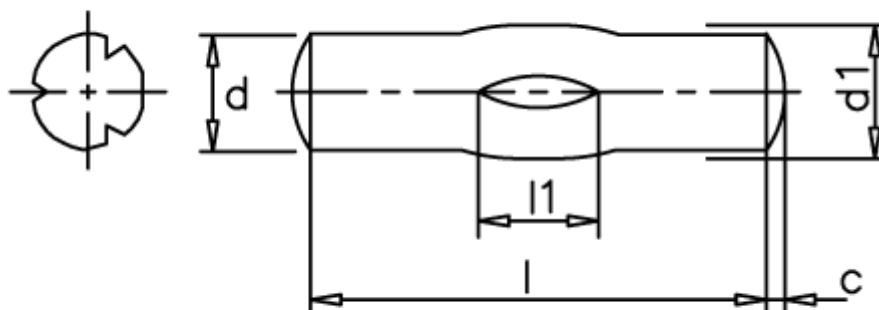

Varenummer: 08083537
Beskrivelse: KLEE Kærvstift S8 5x50
Stål

Mål

d_1 = 5.0
 d_2 = 5.25
Længde = 36-55